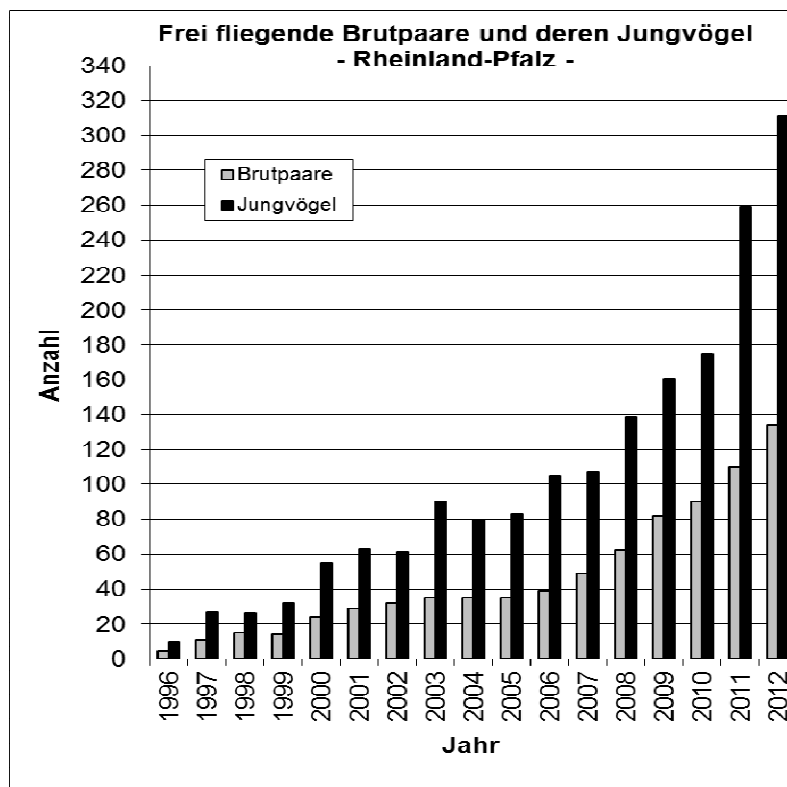

Schifferstadt	VP Eiche I	3
Schifferstadt	VP Eiche II	3
Schifferstadt	VP Eiche III	1
Schifferstadt	VP Kiefer	2
Schweighofen	Anw. Geiger	0
Steinfeld	Anw. Angermeier	3
Steinfeld	Kakteenland	3
Steinfeld	Korbfabrik	2
Steinweiler	Blättnerhof	3
Steinweiler	Scheune Gemeinde	2
Theisbergstegen	Anw. Lehmann	3
Theisbergstegen	Anw. Wohlgemuth	3
Theisbergstegen	Auf Voliere I	3
Theisbergstegen	Auf Voliere II	1
Theisbergstegen	Im Priel	4
Theisbergstegen	Mast bei Voliere	3
Ulmet	Anw. Czerny	4
Venningen	Anw. Rohr	3
Venningen	Bürgerliste	3
Weltersbach	Anw. Krajewski	4
Winden	Anw. Scheid Fichte	3
Winden	Fallgasse	0
Winden	Hauptstraße 75	3
Worms	Tiergarten	4
Wörth	Anselm Masthorst	0
Wörth	VP Birke	0
Zeiskam	Austraße	4
Zeiskam	Zeiskamer Mühle Mast 2	1

Summe Brutpaare: 134   Anzahl Junge: 311

Bestandsentwicklung des Weißstorchs in Rheinland-Pfalz seit 1996